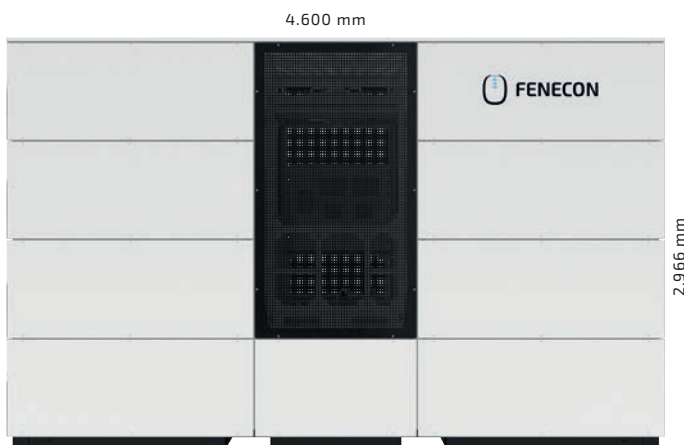

Der nachhaltige Industriespeicher

Key Facts:

- Leistung: 736 kW
- Gesamtkapazität: 1.288 kWh

Benefits:

- Lastspitzen kappen: hohe Leistungspreise und Netzausbau vermeiden*
- Eigenverbrauchsoptimierung*
- Teilnahme am Energiemarkt:
Schnittstelle zu verschiedenen Tradingdienstleistern
- Bereit für Ihre Energy Journey: erweiterbar mit FEMS Apps
- Plug & Play Montage am Niederspannungsnetz
- Für den Outdoor-Einsatz,
z. B. am Ladepark oder an der Erzeugungsanlage
- All-In-One System
mit kompakter Hochvoltbatterie
mit integriertem Thermomanagement,
effizienten Batteriewechselrichtern,
intelligentem Energiemanagement FEMS
und Betreuung aus einer Hand
- Leicht zugängliche Leistungselektronik
- Mit Gabelstapler und Kran transportierbar

* Projektspezifisch anpassbar durch standardisierte FEMS App.

Industrial L

Hohe Leistungs- und Energiedichte

SYSTEM

Produktgarantie	10 Jahre
Netzanschluss	400 V, 3L/N/PE, 50/60 Hz
Betriebstemperatur in °C	-20 bis +40
Maße Container (L B H) in mm	4.600 1.700 2.966
Maße Wechselrichter-Gestell (L B H) in mm	3.800 1.496 2.027
Transportgewicht Batterie in kg	10.400
Gewicht Wechselrichter-Gestell ohne WR in kg	360
Gewicht Wechselrichter-Gestell mit WR in kg	1.050